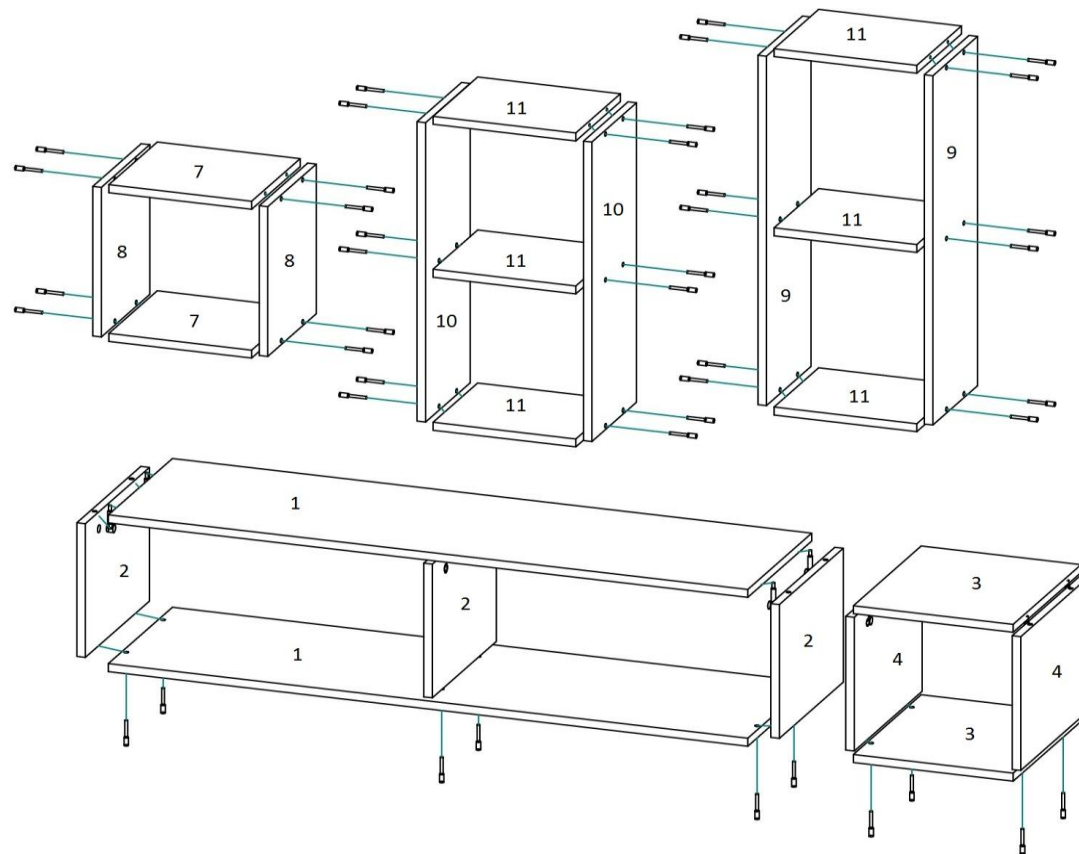

Схема сборки Тумбы ТВ "Лея-6" 1500*300*350

Детали

Поз.	Наименование дет.	Длина	Ширина	Кол-во
Тумба ТВ				
1	Крышка/дно	1200	330	2
2	Вертикали	268	330	3
3	Крышка/дно кубика	300	350	2
4	Вертикали кубика	268	350	2
5	Дверки	597	296	2
6	ДВП	1196	296	1
Полки навесная				
7	Горизонтالي открытой полки	268	250	2
8	Вертикали открытой полки	300	250	2
9	Вертикали	700	230	2
10	Вертикали	600	230	2
11	Горизонтали	268	230	6
12	Дверь	697	297	1
13	Дверь	597	297	1
14	ДВП	696	296	1
15	ДВП	596	296	1

Фурнитура

Поз.	Наименование	Ед.измер.	Кол-во
Тумба ТВ			
1	Евроинт	шт.	10
2	Заглушка евроинта	шт.	10
3	Ключ для евроинта	шт.	1
4	Push to open	шт.	2
5	Кронштейн арт.06009	шт.	4
6	Петли	шт.	4
7	Эксцентрик	шт.	10
8	Ножки пластик	шт.	10
9	Саморез 4x16		40
10	Гвозди		
Полки навесные			
11	Евроинт	шт.	32
12	Заглушка евроинта	шт.	32
13	Push to open	шт.	2
14	Навески	шт.	6
15	Петли	шт.	4
16	Саморез 4x16		30
17	Гвозди		